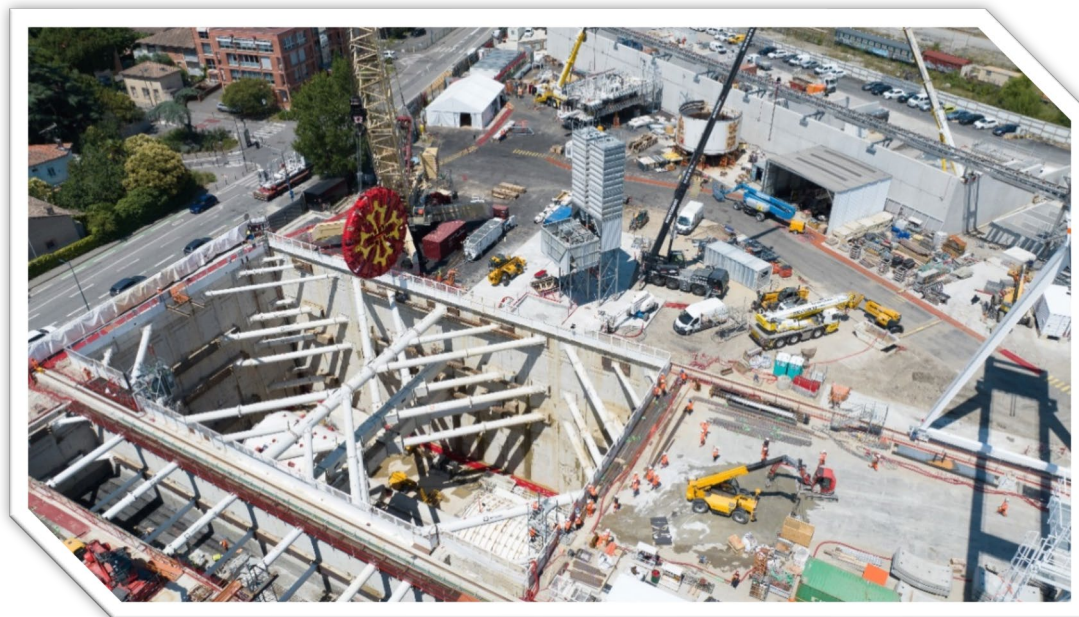

INFO TRAVAUX

Secteur Raisin

Dans le cadre des travaux de la ligne C du métro, les activités de montage de tunnelier seront maintenues au sein de l'emprise de chantier de **la future station Raisin le jeudi 15 août 2024** (nuit incluse).

Nous vous remercions pour votre patience et votre coopération durant ce chantier.

POUR TOUTE QUESTION LIÉE AUX TRAVAUX

Le médiateur **Anthony Faguet** est à votre écoute au 06 99 75 01 24, de 8h30 à 17h30, du lundi au vendredi
anthony.faguet@tisseo-ingenierie.fr

En dehors de ces horaires, vous pouvez contacter le n° d'appel gratuit

0 800 744 331 Service & appel gratuits