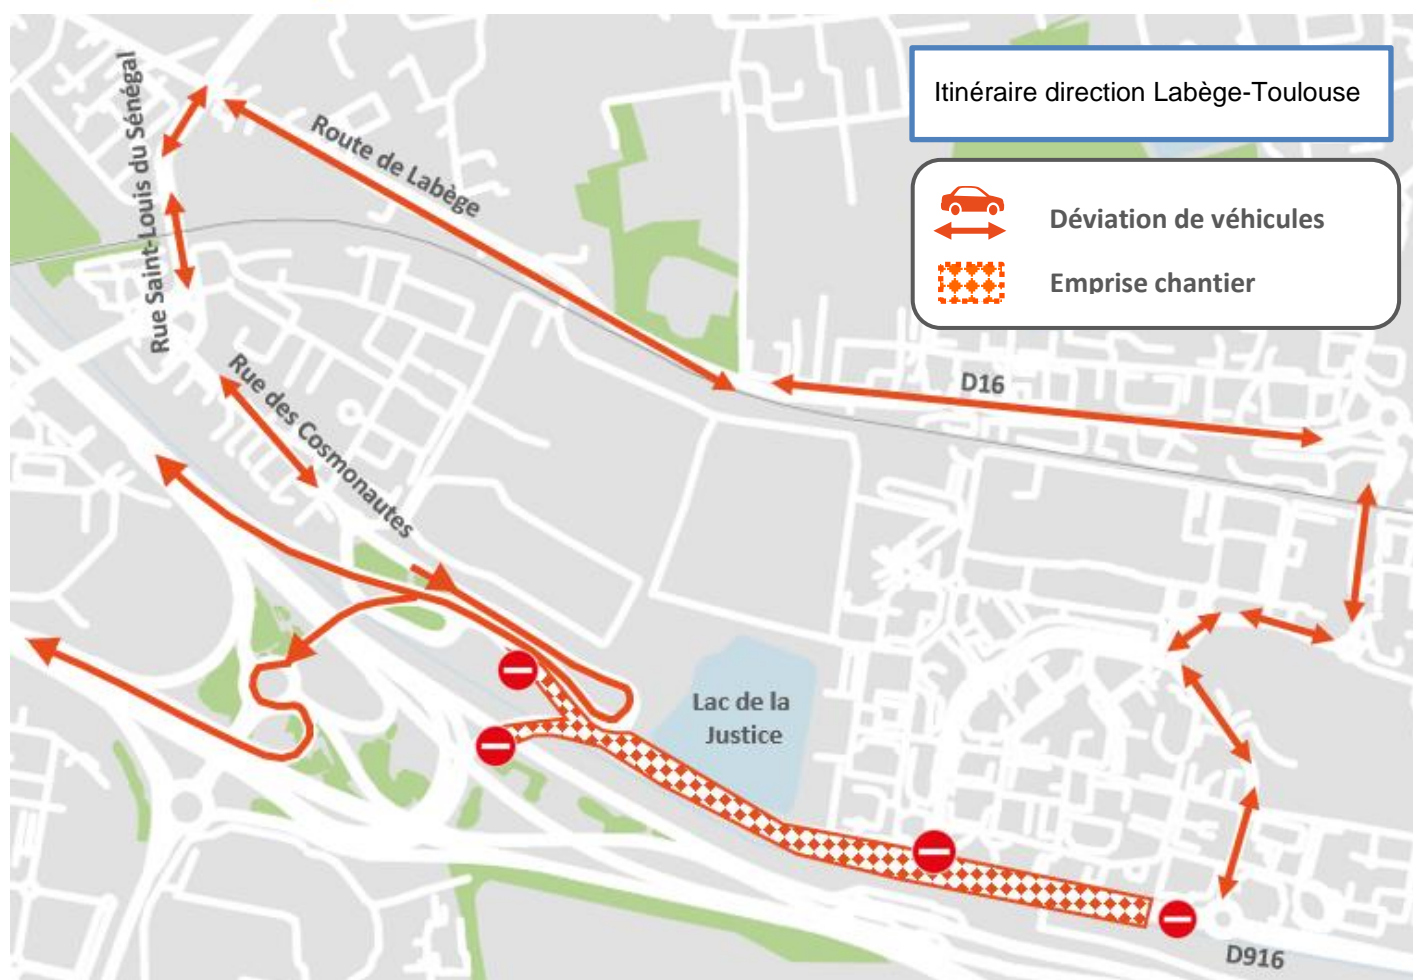

LA LIGNE C
AVANCE

LA LIGNE B
VA PLUS LOIN

INFO TRAVAUX

Secteur Labège Madron

POUR TOUTE QUESTION LIÉE AUX TRAVAUX

Les médiatrices **Julie Viillard** et **Solène Reymond** sont à votre écoute de 8h30 à 17h30, du lundi au vendredi
julie.viillard@tisseo-ingenierie.fr - 07 62 98 62 60
solene.reymond@tisseo-ingenierie.fr - 06 59 68 76 46
En dehors de ces horaires, vous pouvez contacter le n° d'appel gratuit

0 800 744 331 Service & appel gratuits