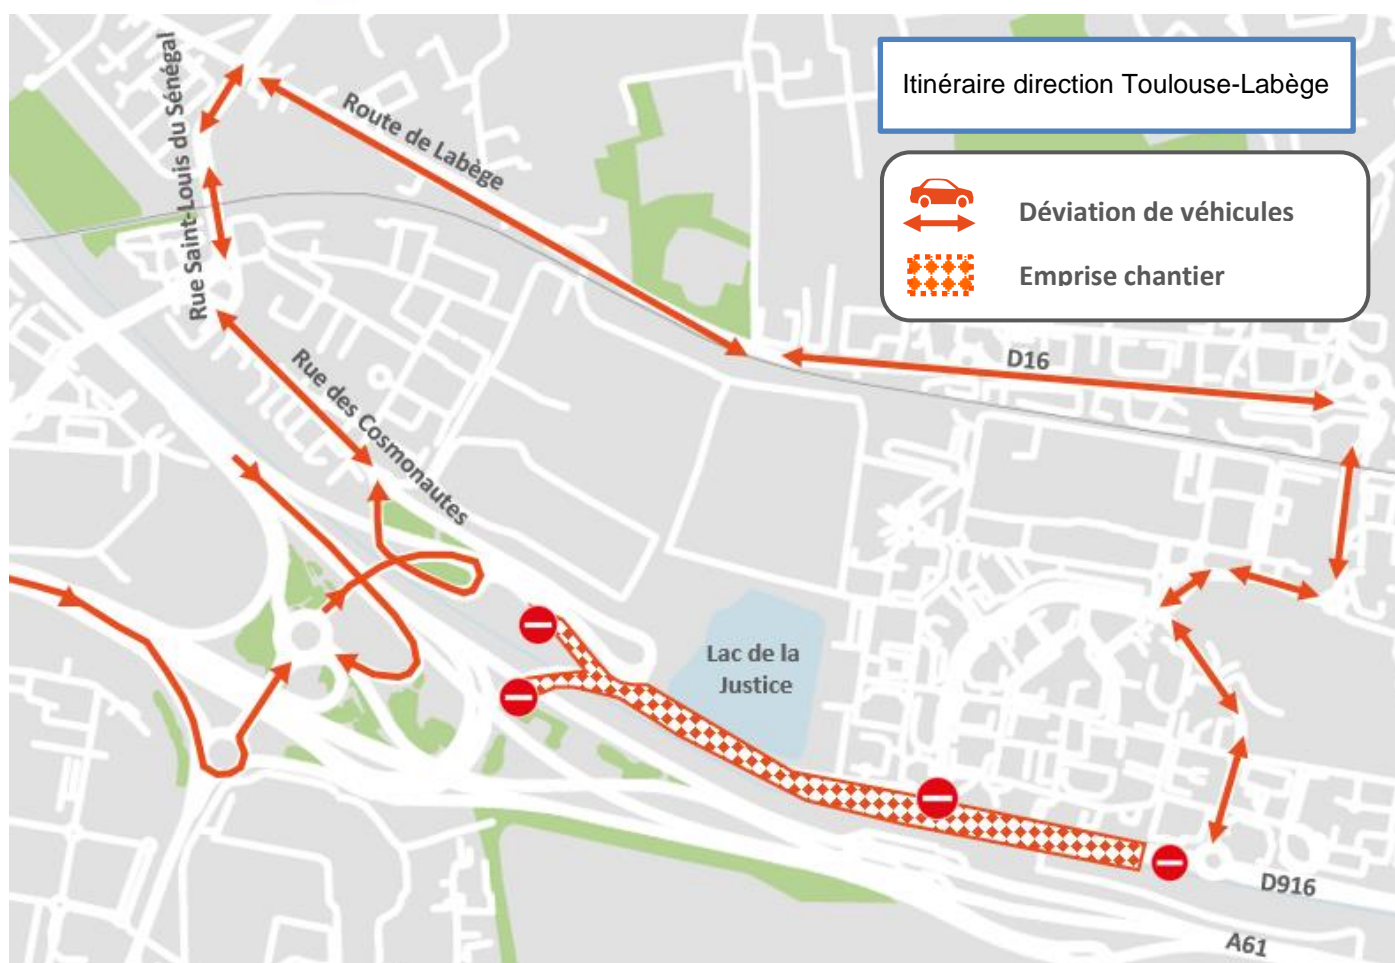

LA LIGNE C
AVANCE

LA LIGNE B
VA PLUS LOIN

INFO TRAVAUX

Secteur Labège Madron

POUR TOUTE QUESTION LIÉE AUX TRAVAUX

Les médiatrices **Julie Viillard** et **Solène Reymond** sont à votre écoute de 8h30 à 17h30, du lundi au vendredi
julie.viillard@tisseo-ingenierie.fr - 07 62 98 62 60
solene.reymond@tisseo-ingenierie.fr - 06 59 68 76 46
En dehors de ces horaires, vous pouvez contacter le n° d'appel gratuit

0 800 744 331 Service & appel gratuits