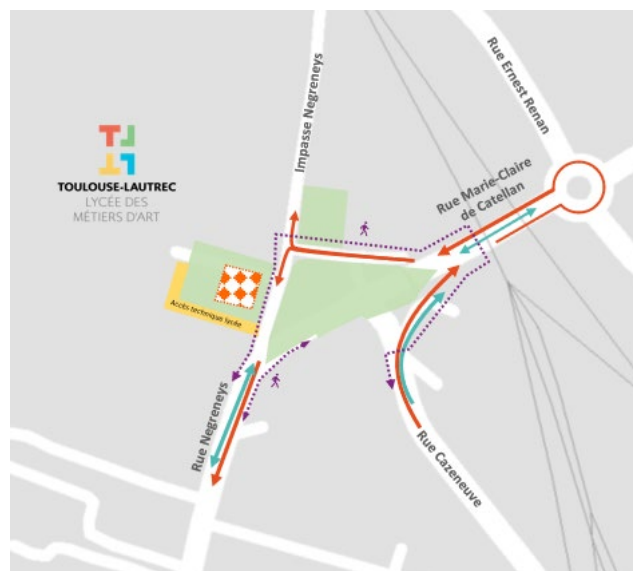

INFO TRAVAUX

Secteur Lycée Toulouse-Lautrec

Dans la continuité des travaux en cours sur le chantier de la future station Lycée Toulouse-Lautrec, une opération de maintenance sera nécessaire **le samedi 27 avril 2024** de 9h00 à 15h00.

Cette intervention est peu bruyante et consiste à nettoyer les engins de chantier et entretenir le matériel utile pour la réalisation des travaux.

Nous vous remercions de votre compréhension et mettons tout en œuvre pour limiter au maximum la gêne occasionnée par ces travaux.

POUR TOUTE QUESTION LIÉE AUX TRAVAUX

Le médiateur **Anthony Faguet** est à votre écoute au 06 99 75 01 24, de 8h30 à 17h30, du lundi au vendredi
anthony.faguet@tisseo-ingenierie.fr

En dehors de ces horaires, vous pouvez contacter le n° d'appel gratuit

0 800 744 331 Service & appel gratuits