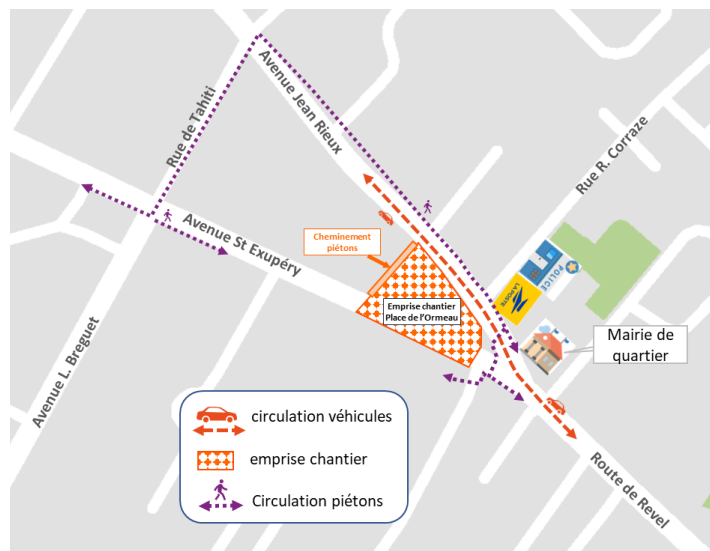

INFO TRAVAUX

Secteur Ormeau

Le **15 avril 2024**, le cheminement piéton reliant les avenues Jean Rieux et St Exupéry sera rénové.

Cette intervention débutera à partir de **7h pour se terminer à 17h**. La réalisation des travaux nécessitera **la fermeture du cheminement** piéton entre les façades et les palissades de chantier.

Adaptation du fonctionnement du quartier

/ Une **déviation du cheminement piéton** est mise en place par la rue de Tahiti pendant cette intervention.

Nous vous remercions de votre compréhension et mettons tout en œuvre pour limiter au maximum la gêne occasionnée par ces travaux.