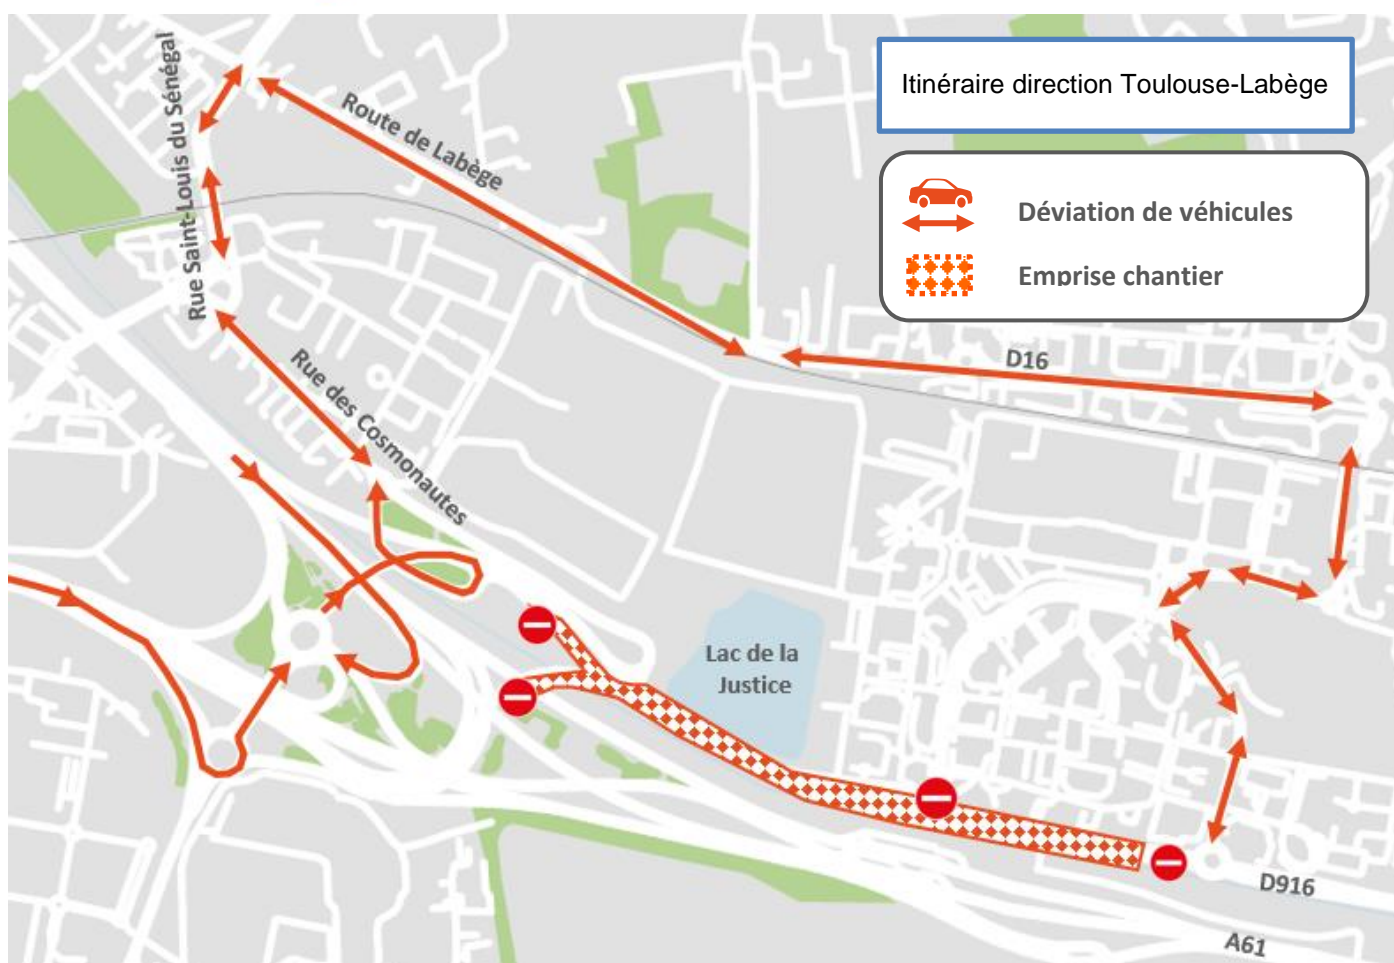

LA LIGNE C
AVANCE

LA LIGNE B
VA PLUS LOIN

INFO TRAVAUX

Secteur Labège Madron

POUR TOUTE QUESTION LIÉE AUX TRAVAUX

Les médiatrices **Julie Viillard** et **Solène Reymond** sont à votre écoute de 8h30 à 17h30, du lundi au vendredi
julie.viillard@tisseo-ingenierie.fr - 07 62 98 62 60
solene.reymond@tisseo-ingenierie.fr - 06 59 68 76 46
En dehors de ces horaires, vous pouvez contacter le n° d'appel gratuit

0 800 744 331 Service & appel gratuits