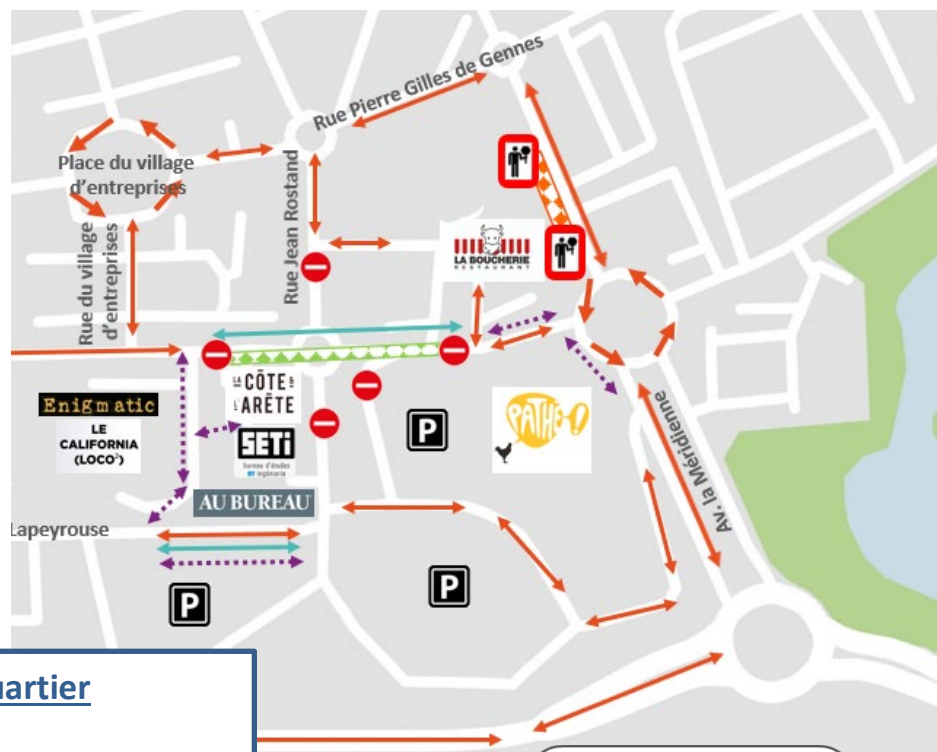

## Secteur Diagora

De nouvelles phases de travaux vont démarrer sur votre secteur.

**A partir du 31 juillet jusqu'au 4 août 2023**, une nouvelle phase de travaux préparatoires, menée par les entreprises SPIE et JEAN LEFEVRE, va démarrer sur le long de l'avenue la Méridienne.

### Adaptation du fonctionnement du quartier

- / La circulation des véhicules aux abords des travaux se fera par alternance manuel. La vitesse sera limitée à 30 km/h.
- / L'Occitane reste fermée à la circulation entre le n°1278 et le n°717. Des déviations sont mises en place.
- / L'avenue Jean Rostand est mise en impasse au niveau du Carrefour avec l'Occitane.

## Secteur Diagora

A partir du 7 août jusqu'au 8 septembre 2023, une nouvelle phase de travaux de déviation de réseaux menée par l'entreprise SOCAT va démarrer sur le secteur de L'Occitane à Labège.

### Adaptation du fonctionnement du quartier

/ L'Occitane sera fermée à la circulation routière à partir du n°1389 l'Occitane jusqu'au giratoire de l'avenue la Méridienne.

/ Un cheminement modes actifs (piétons, cycles) sera maintenu le long de l'Occitane