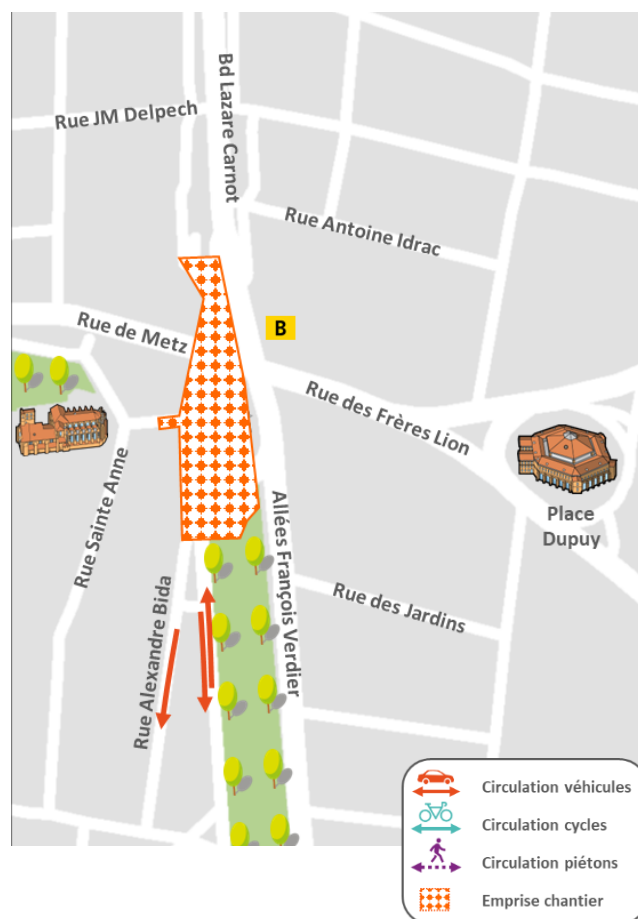

INFO TRAVAUX

Secteur François Verdier

A partir du 15 juin 2023, une nouvelle phase de travaux va démarrer sur le secteur de la future station François Verdier. Elle concerne la mise en double sens des allées François Verdier côté Ouest vers la rue Bida.

Cette opération se déroulera la nuit du 15 juin au 16 juin de 21h00 à 6h00.

Adaptation du fonctionnement du quartier

/ L'accès Métro de la ligne B François Verdier côté Ouest sera inaccessible au public pour toute la durée des travaux.

/ L'accès à la station François Verdier Ligne B se fera à l'angle de la rue des Frères Lion.

Nous vous remercions de votre compréhension et mettons tout en œuvre pour limiter au maximum la gêne occasionnée par ces travaux.

POUR TOUTE QUESTION LIÉE AUX TRAVAUX

Le médiateur **Saïd Fouah** est à votre écoute au 07 61 65 21 44, de 8h30 à 17h30, du lundi au vendredi
said.fouah@tisseo-ingenierie.fr

Pour toute urgence, en dehors de ces horaires, vous pouvez contacter le n° d'appel gratuit

0 800 744 331 Service & appel gratuits