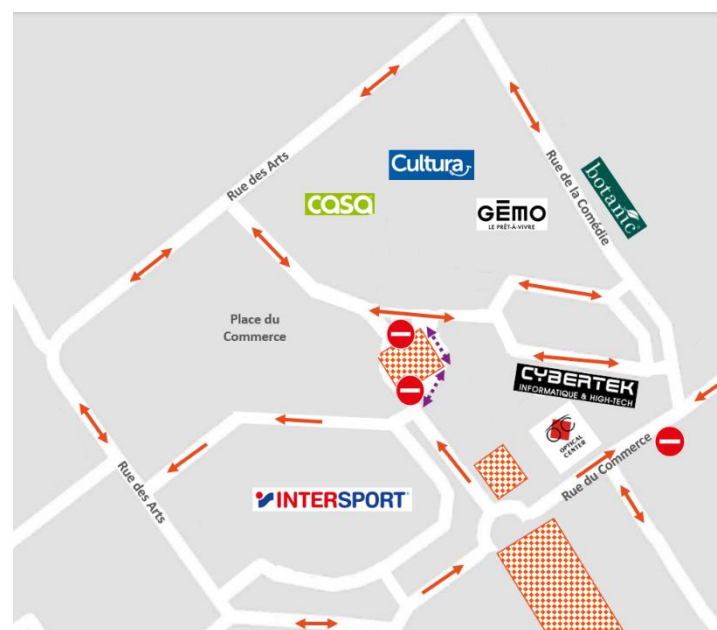

POUR TOUTE QUESTION LIÉE AUX TRAVAUX

Les médiateurs **Solène Reymond** et **Michel Cicuto** sont à votre écoute de 8h30 à 17h30, du lundi au vendredi
solene.reymond@tisseo-ingenierie.fr - 06 59 68 76 46
michel.cicuto@tisseo-ingenierie.fr - 06 99 84 27 26

Pour toute urgence, en dehors de ces horaires, vous pouvez contacter le n° d'appel gratuit

0 800 744 331 Service & appel gratuits