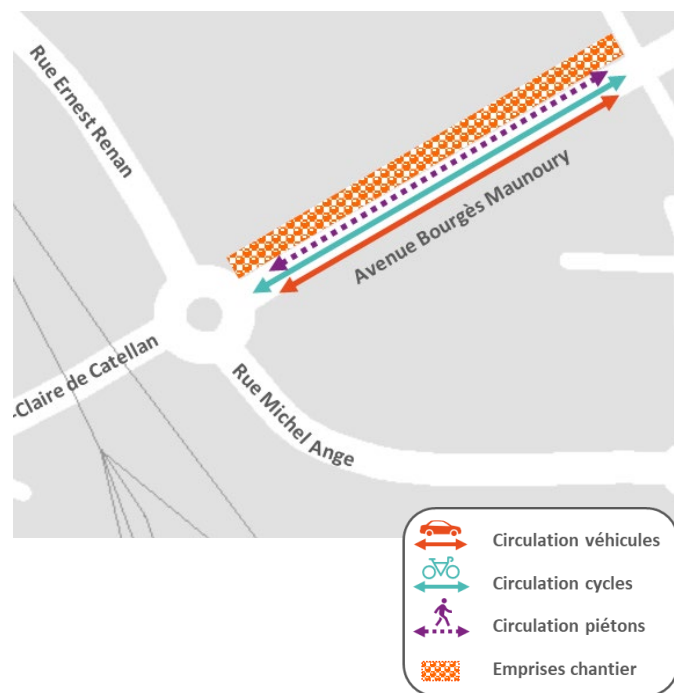

INFO TRAVAUX

Secteur Toulouse Lautrec

A partir du 11 avril 2023 et pour une durée de 11 semaines, une nouvelle intervention de déviations de réseaux, réalisée par l'entreprise SOGEA, aura lieu avenue Maurice Bourguès-Maunoury.

/ Le **cheminement des piétons et cycles** est maintenu autour des emprises de chantier ;

/ Les **voies de circulation** sont préservées sur l'avenue Maurice Bourguès-Maunoury.

POUR TOUTE QUESTION LIEE AUX TRAVAUX